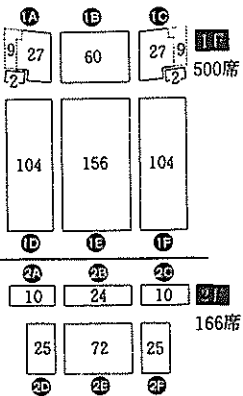

# 山崎文化会館ホール客席図

舞 台

1F

親子室

2F

2D

2E

2F

	座席数
固 定 席	644
移 動 席	18
車 イ ス 席	4
合 計	666