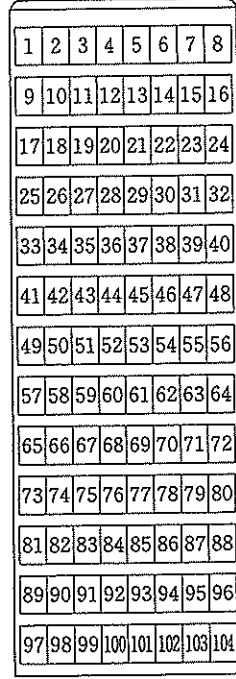

# 山崎文化会館ホール客席図

舞 台

1F

親子室

2F

2D

2E

2F

	座席数
固 定 席	644
移 動 席	18
車 イ ス 席	4
合 計	666