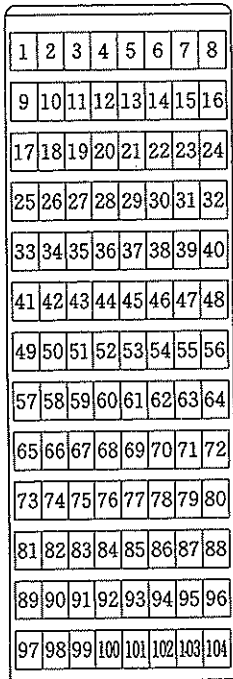

# 山崎文化会館ホール客席図

舞 台

1F

親子室

2F

2D

2E

2F

	座席数
固 定 席	644
移 動 席	18
車 イ ス 席	4
合 計	666