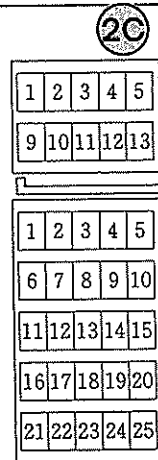

# 山崎文化会館ホール客席図

舞 台

1F

親子室

2F

2D

2E

2F

	座席数
固 定 席	644
移 動 席	18
車 イ ス 席	4
合 計	666