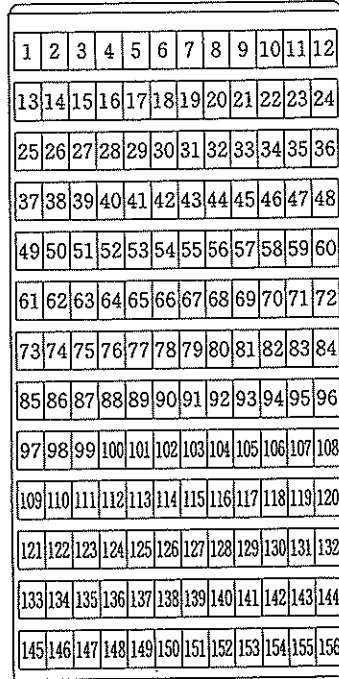

# 山崎文化会館ホール客席図

舞 台

1F

親子室

2F

2D

2E

2F