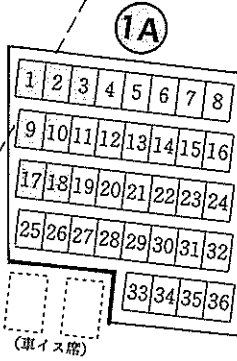

# 山崎文化会館ホール客席図

舞 台

1F

親子室

2F

2D

2E

2F

	座席数
固 定 席	644
移 動 席	18
車 イ ス 席	4
合 計	666