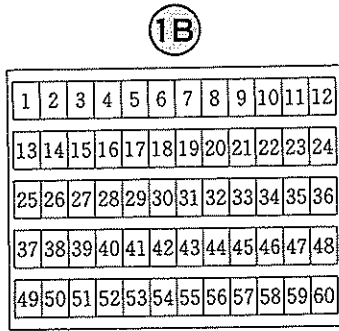

# 山崎文化会館ホール客席図

舞 台

1F

親子室

2F

2D

2E

2F