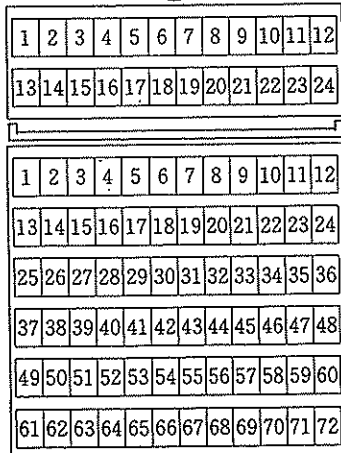

# 山崎文化会館ホール客席図

舞 台

1F

親子室

2F

2D

2E

2F

	座席数
固 定 席	644
移 動 席	18
車 イ ス 席	4
合 計	666