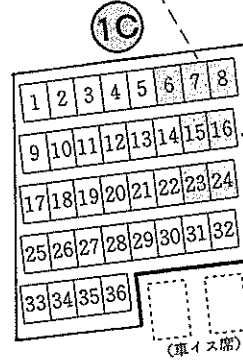

# 山崎文化会館ホール客席図

舞 台

1F

親子室

2F

2D

2E

2F

	座席数
固 定 席	644
移 動 席	18
車 イ ス 席	4
合 計	666